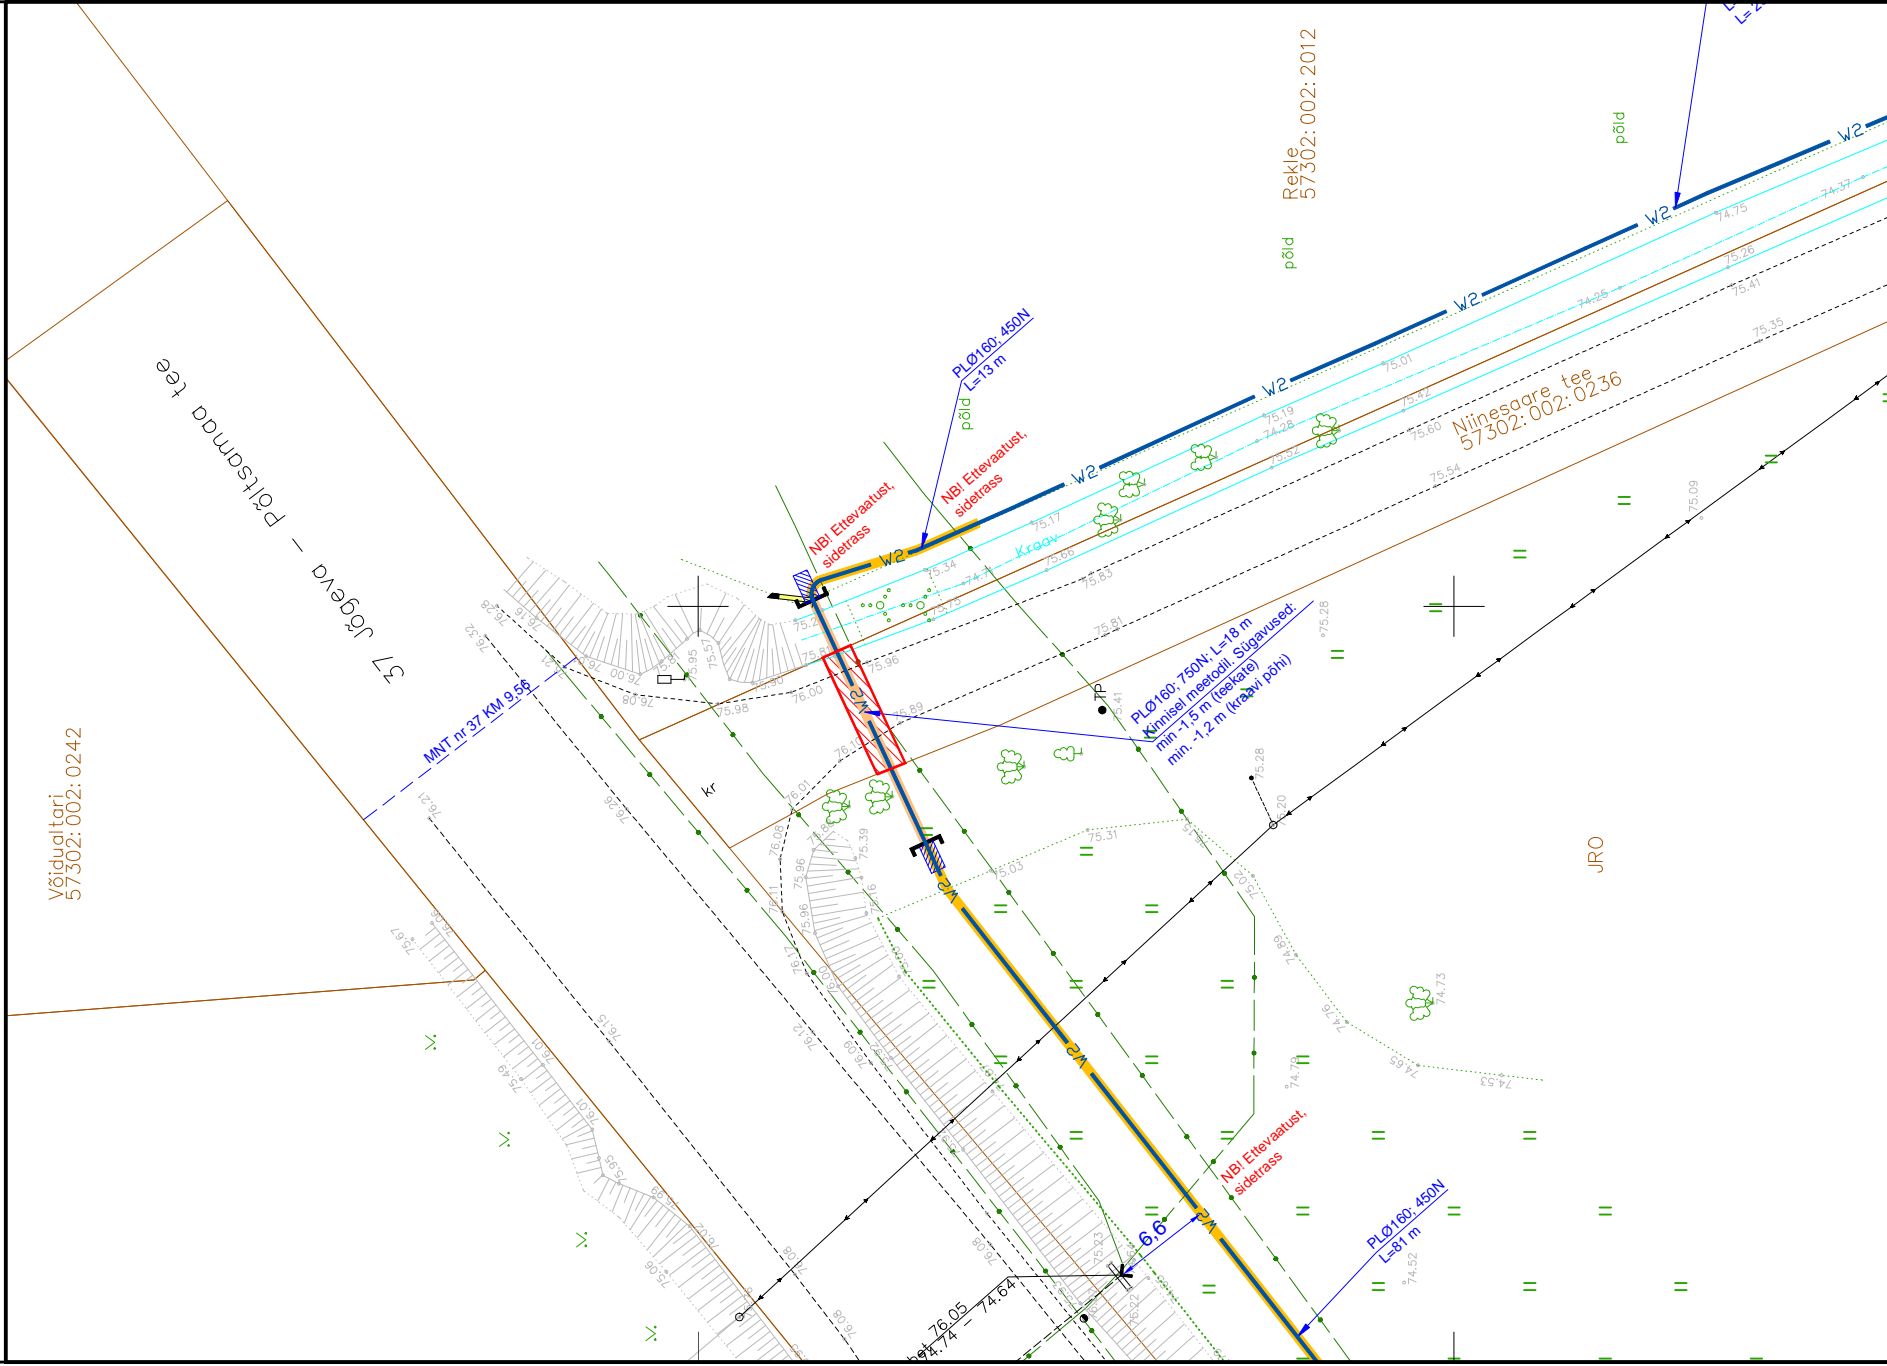

1:500

Servituudi seadmise asendiplaan
Niinesaare tee (57302:002:0236) reg. osa 6606250

LISA 2

- Katastrirüksuse piir
- Servituudiala 18 m²
- Maakaabellin (kaitsevõõnd 1 meeter äärmisest kaablist)