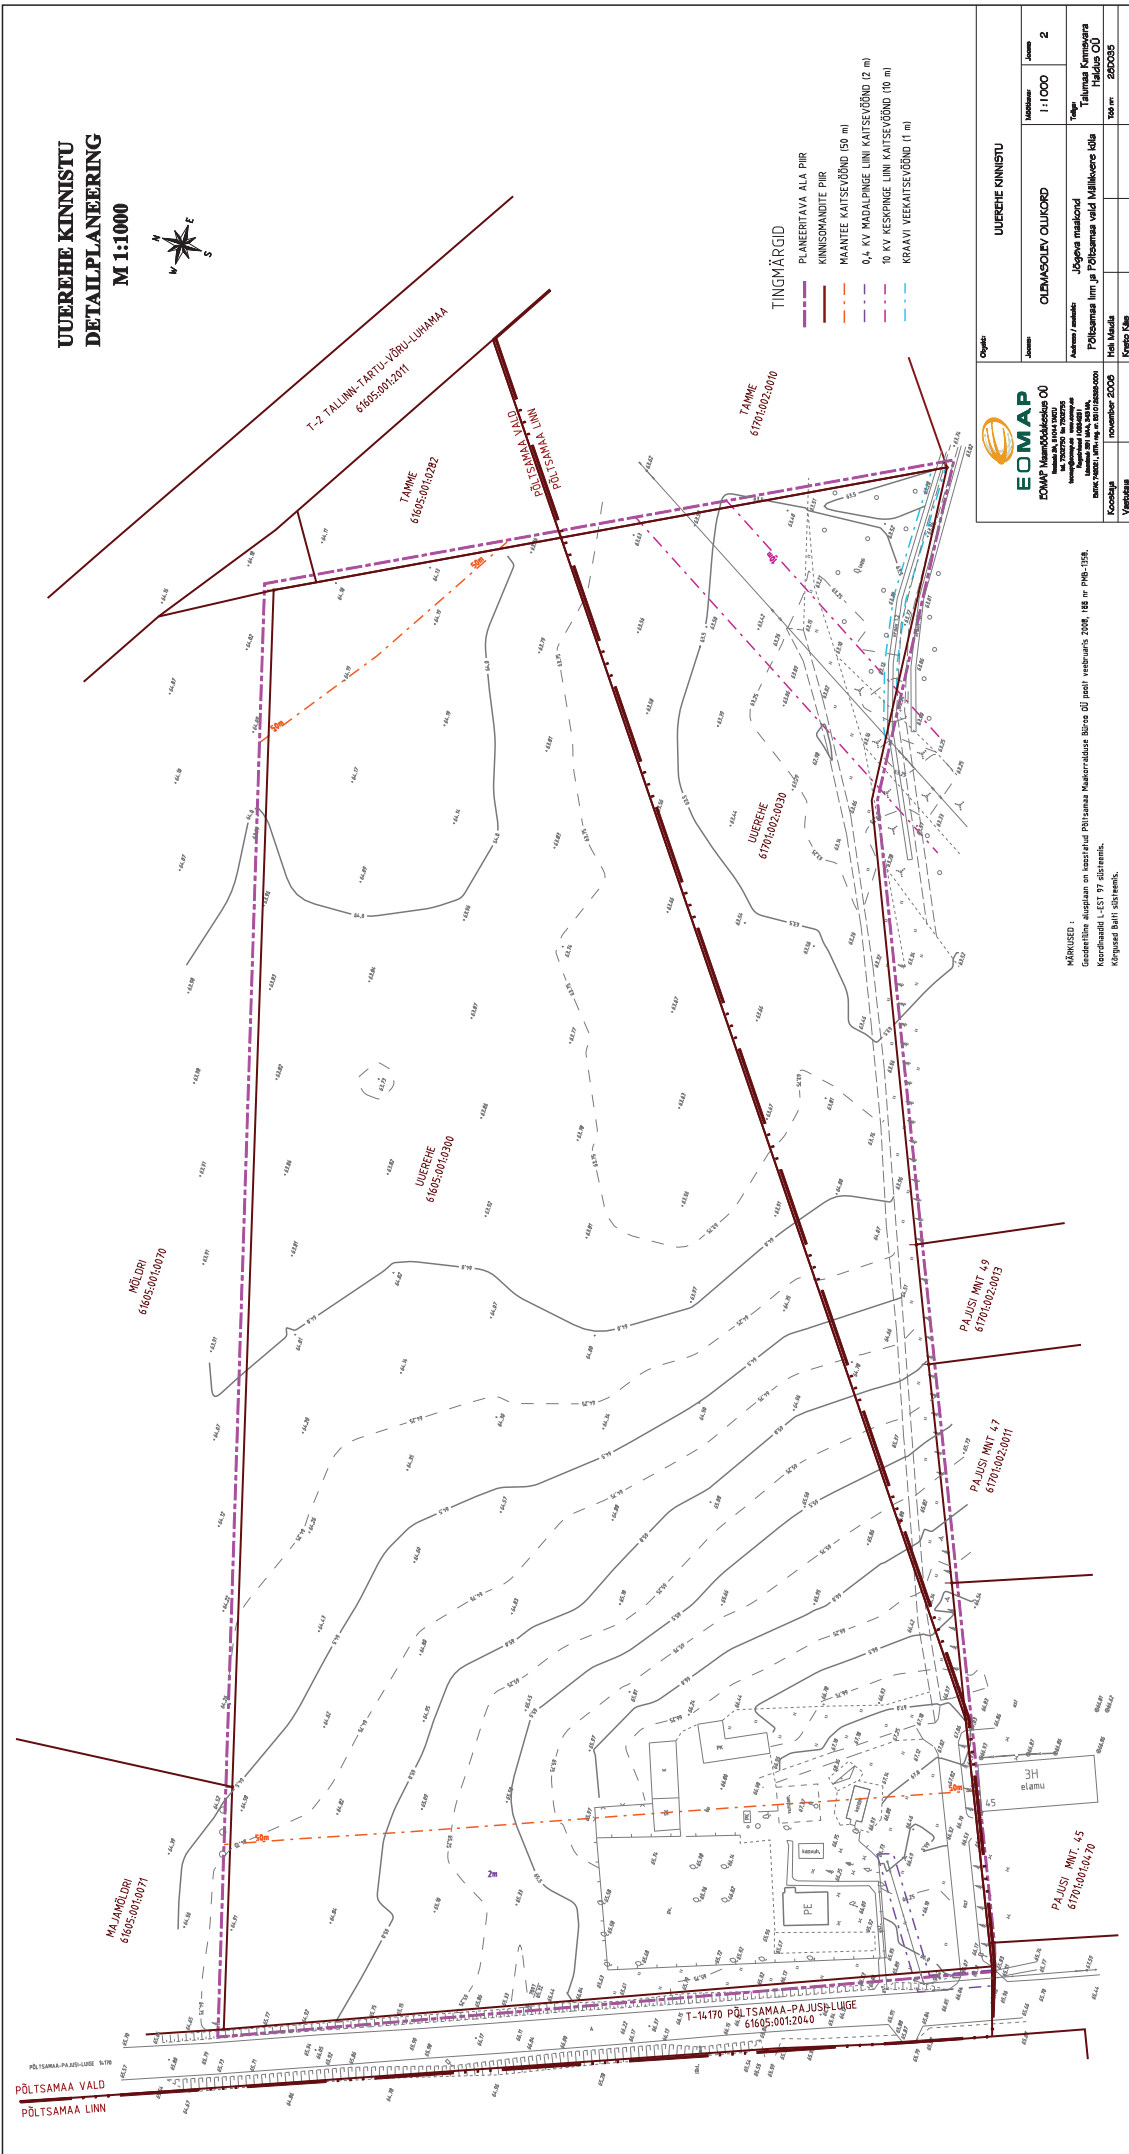

UJEREHE KINNISTU DETAILPLANERING M 1:1000

EOMAP Maastööbüroo OÜ
 Tallinn, Kooki 2001
 Kesklinna linnaosa
 Telefon: +372 6600 100
 Faks: +372 6600 111
 e-mail: info@eomap.ee, eomap@eomap.ee
 www.eomap.ee

UJEREHE KINNISTU	
Õiguspärane	Ja
Jumala	2
Keskmine	1:1000
Üheks	Tallinn Kesklinna linnaosa
Üheks	Haldus OÜ
Üheks	1000 m ²
Üheks	2003

MÄRKUSED :
 Geograafiline aluspilt on koostatud Põltsamaa Maastööbüroo OÜ poolt veebruaris 2008. 108 nr P98-154.
 Kesklinna linnaosa L-051 p 501 meetri.
 Kinnistud B/11-031 meetri.